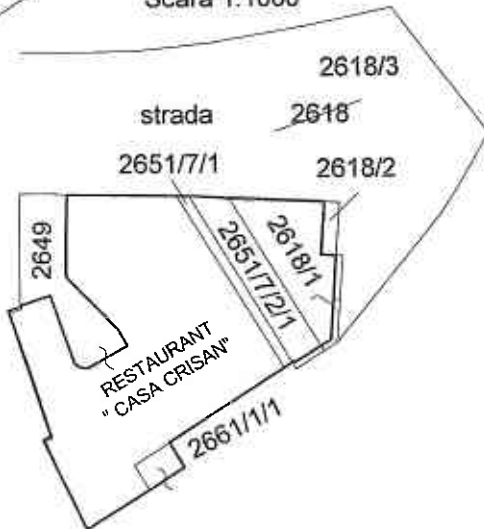

PLAN DE AMPLASAMENT SI DELIMITARE

a imobilelor cuprinse in C.F. 11505, 14345 - Baia Mare

nr. topo. 2618, 2651/7/2/1
UAT: BAI A MARE

INTRAVILAN
1 imobil

Adresa: Mun. Baia Mare, str. Victoriei, nr. 5, jud. Maramures

Scara 1:1440

Scara 1:1000

Dupa atribuire numar cadastral
Scara 1:500

NR. CAD

Executant,

S.C. TOPO EXPERT S.R.L.

ing. Ardelean Vasile Alexandru

Documentatia cadastrala serveste la obtinerea Hotararii Consiliului Local al municipiului Baia Mare pentru concesionare teren.

INAINTE DE DEZMEMBRARE				DUPA DEZMEMBRARE				
Nr. C.F.	Nr. topo.	Suprafata		PROPRIETARI	Nr. topo.	Suprafata		PROPRIETARI
		ha	mp			ha	mp	
11505	2618	-	2877	STATUL ROMAN	2618/1	-	148	MUNICIPIUL BAI A MARE domeniul privat
					2618/2	-	14	MUNICIPIUL BAI A MARE domeniul privat
					2618/3	-	2715	STATUL ROMAN
14345	2651/7/2/1	-	111	STATUL ROMAN	2651/7/2/1	-	111	MUNICIPIUL BAI A MARE domeniul privat
TOTAL		-	2988		TOTAL	-	2988	

DUPA ATRIBUIRE NUMAR CADASTRAL

Nr. topo. componente	Suprafata, mp	PROPRIETARI	Nr. CAD.	Supraf. mp	Nota
2618/1	148	MUNICIPIUL BAI A MARE domeniul privat	—	259	Teren propus pentru concesionare. Pe acest numar cadastral se gaseste constructia EXTINDERE RESTAURANT SI ACCES SALA BILIARD
2651/7/2/1	111				
2618/2	14	MUNICIPIUL BAI A MARE domeniul privat	—	14	Teren propus pentru inchiriere.