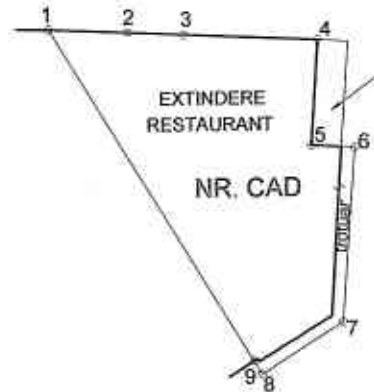

PLAN DE AMPLASAMENT SI DELIMITARE

a imobilelor cuprinse in C.F. 11505, 14345 - Baia Mare

nr. topo. 2618, 2651/7/2/1
UAT: BAI A MARE

INTRAVILAN
1 imobil

Adresa: Mun. Baia Mare, str. Victoriei, nr. 5, jud. Maramures

Scara 1:1440

Scara 1:1000

Dupa atribuire numar cadastral
Scara 1:500

NR. CAD

Executant,

S.C. TOPO EXPERT S.R.L.

ing. Ardelean Vasile Alexandru

Documentatia cadastrala serveste la obtinerea Hotararii Consiliului Local al municipiului Baia Mare pentru concesionare teren.

DUPA ATRIBUIRE NUMAR CADASTRAL

Nr. topo. componente	Suprafata, mp	PROPRIETARI	Nr. CAD.	Supraf. mp	Nota
2618/1	148	MUNICIPIUL BAI A MARE domeniul privat	—	259	Teren propus pentru concesionare. Pe acest numar cadastral se gaseste constructia EXTINDERE RESTAURANT SI ACCES SALA BILIARD
2651/7/2/1	111				
2618/2	14	MUNICIPIUL BAI A MARE domeniul privat	—	14	Teren propus pentru inchiriere.